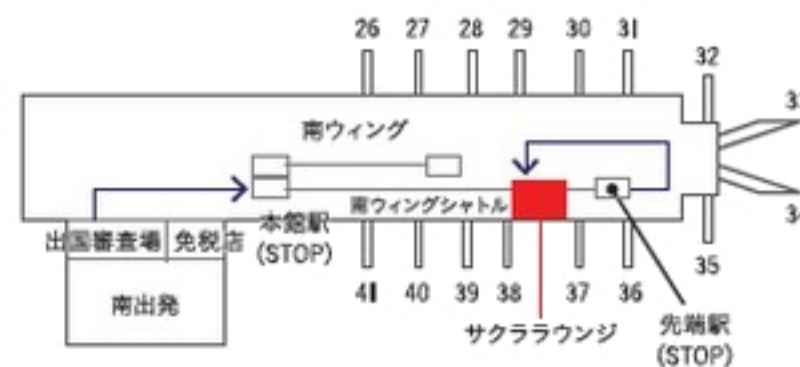

【関西国際空港】

サクララウンジ(日本航空のラウンジのご利用となります) 37・38番ゲート間