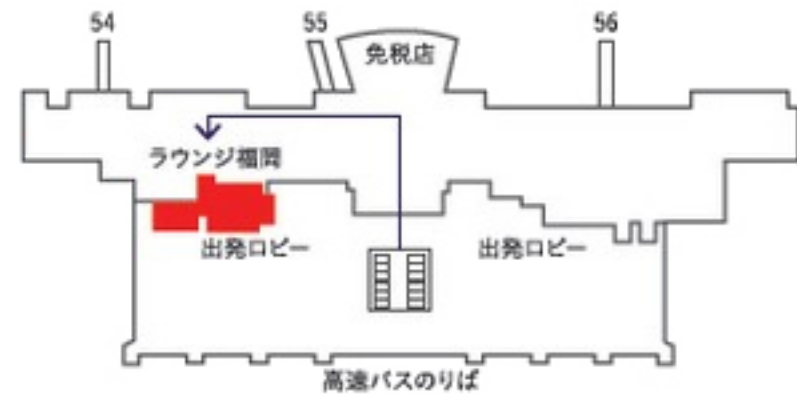

### 【成田国際空港】

ダイナスティラウンジ(チャイナエアラインのラウンジのご利用となります)  
本館2F(北側出国審査場通過後ラウンジ専用エスカレーター(3F)にて2階へ降りてすぐ)

### 【関西国際空港】

サクララウンジ(日本航空のラウンジのご利用となります) 37・38番ゲート間

### 【福岡空港】

ラウンジ福岡(航空会社共有ラウンジとなります) 国際線3F 搭乗待合室内54番と55番ゲートの間付近