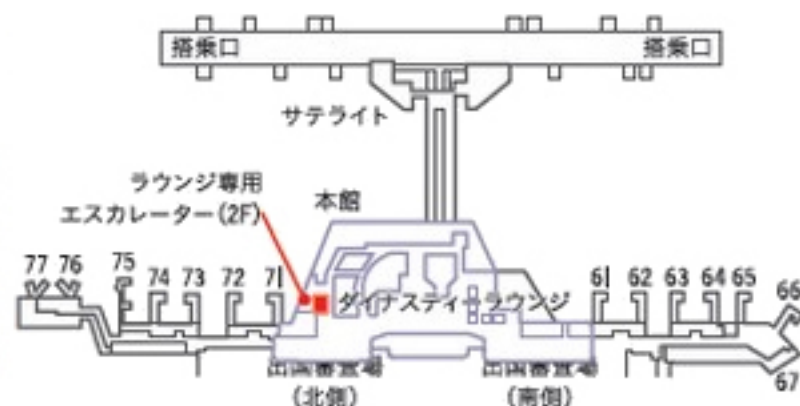

### 【成田国際空港】

ダイナスティラウンジ(チャイナエアラインのラウンジのご利用となります)  
本館2F(北側出国審査場通過後ラウンジ専用エスカレーター(3F)にて2階へ降りてすぐ)