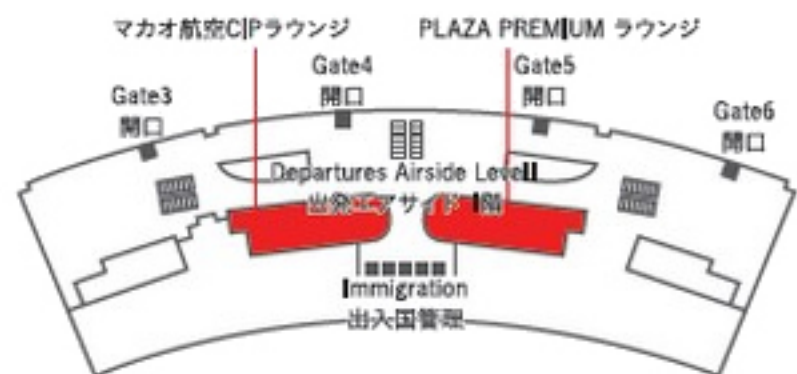

### 【成田国際空港】

ダイナスティラウンジ(チャイナエアラインのラウンジのご利用となります)  
本館2F(北側出国審査場通過後ラウンジ専用エスカレーター(3F)にて2階へ降りてすぐ)

### 【関西国際空港】

サクララウンジ(日本航空のラウンジのご利用となります) 37・38番ゲート間

### 【福岡空港】

ラウンジ福岡(航空会社共有ラウンジとなります) 国際線3F 搭乗待合室内54番と55番ゲートの間付近

### 【マカオ国際空港】マカオ航空CIPラウンジ

出国審査後出発エリアのエスカレーターで上の階へ  
シックでモダンな雰囲気統一されており、ご搭乗口からも近く、ご出発までの時間をゆっくりとお過ごしいただけます。アルコール各種、ソフトドリンクや軽いお食事、デザート類もご用意いたしております。

座席数	122席・禁煙
営業時間	午前5:30から最終便出発まで
対象	マカオ航空ビジネスクラスご搭乗のお客様
Free WIFI	ラウンジ内利用可
コピー・FAX	利用可(有料)